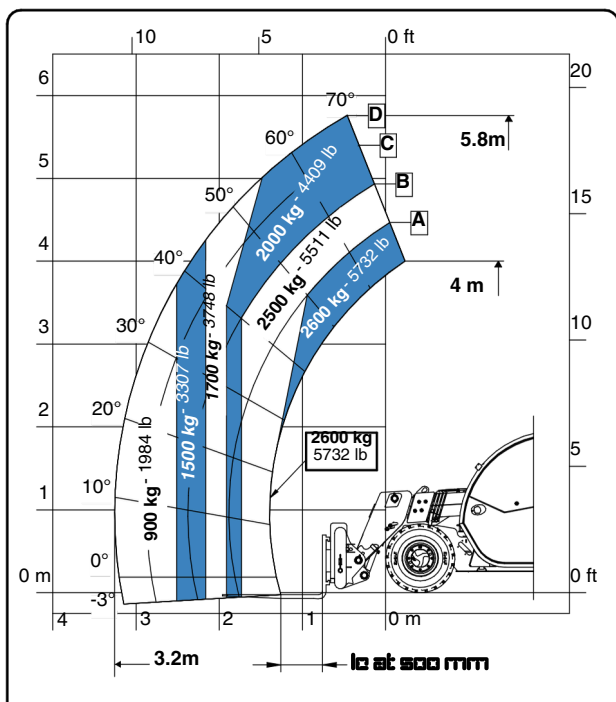

6.26 FULL ELECTRIC

11+h
provozu

% nízké
provozní náklady

🔊 nízká
hlučnost

🌱 nulové
lokální emise

40 druhů
přídavných zařízení

Technická specifikace

Standardní výbava

- Lithium -iontová baterie 80V/24 kWh
- Integrovaná 1 fázová nabíječka (doba nabíjení 6h do 80%)
- Stálý pohon 4x4
- Řízení všech 4 kol
- Volitelné režimy předního, krabího a koordinovaného řízení
- Externí hydraulický okruh na výložníku
- Variabilní rychlost hydrostatického pohonu
- Uzavřená kabina s topením
- Proporcionální joystick
- Barevný LCD displej s diagnostikou stroje
- Nastavitelné odpružené sedadlo
- LED silniční světla (2)
- Pracovní světla LED na výložníku (2)
- 2000 nabíjecích cyklů/2 roky *** záruka na lithiovou baterii
- 2 roky záruka na díly a práce, 5 let záruka na konstrukci

Možnosti

- Lithium -iontová baterie 80V/ 32 kWh nebo 43 kWh
- Externí 3 fázová nabíječka (doba nabíjení 3h do 80%)
- Externí rychlonabíječka 3 fázová (doba nabíjení 1h do 80%)
- Integrovaná rychlonabíječka 1 fázová (doba nabíjení 2h do 80%)
- Různé varianty kol a pneumatik (16"-18")
- Různé varianty upínačů (Euro, Manitou)
- Klimatizovaná kabina
- Pracovní osvětlení dodatečné
- Ochranná mříž čelního skla
- Odpružený a plovoucí výložník
- Aktivní karbonový kabinový filtr
- Kamerový systém
- Předehřivač hydraulického oleje

Obecné

Maximální nosnost	2 600 kg
Maximální výška zdvihu	5 900 mm
Maximální vyložení výložníku	3 200 mm
Světlá výška	220 mm
Poloměr otáčení	3 250 mm

Výkony

Maximální rychlost	12 km/h
Doba zdvihu výložníku	6,9 s
Doba spuštění výložníku	5 s

Hydraulika

Tlak hydraulického oleje	230 Bar
Průtok hydraulického čerpadla	80 l/min
Objem hydraulické nádrže	70 l

Hmotnosti

Provozní hmotnost	4 800 kg
Celková hmotnost	7 400 kg

Autorizovaný prodej a servis

+420 778 710 964

support@czeseed.com

● czeseed.com