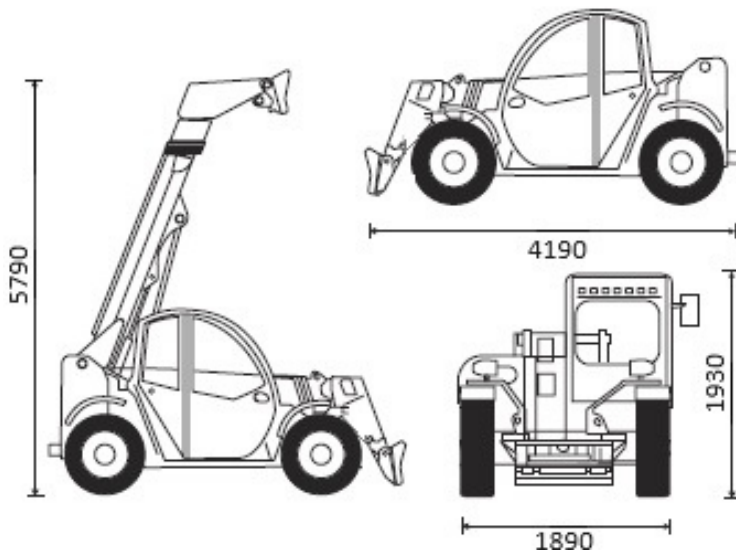

CZeseed

Jsme specialisté na
elektrické stroje

6.26 FULL ELECTRIC

Elektrický kompaktní teleskopický manipulátor

6.26 FULL ELECTRIC

11+h
provozu

% nízké
provozní náklady

🔊 nízká
hlučnost

Obecné

Maximální nosnost	2 600 kg
Maximální výška zdvihu	5 900 mm
Maximální vyložení výložníku	3 200 mm
Světlá výška	220 mm
Poloměr otáčení	3 250 mm

Výkony

Maximální rychlost	12 km/h
Doba zdvihu výložníku	6,9 s
Doba spuštění výložníku	5 s