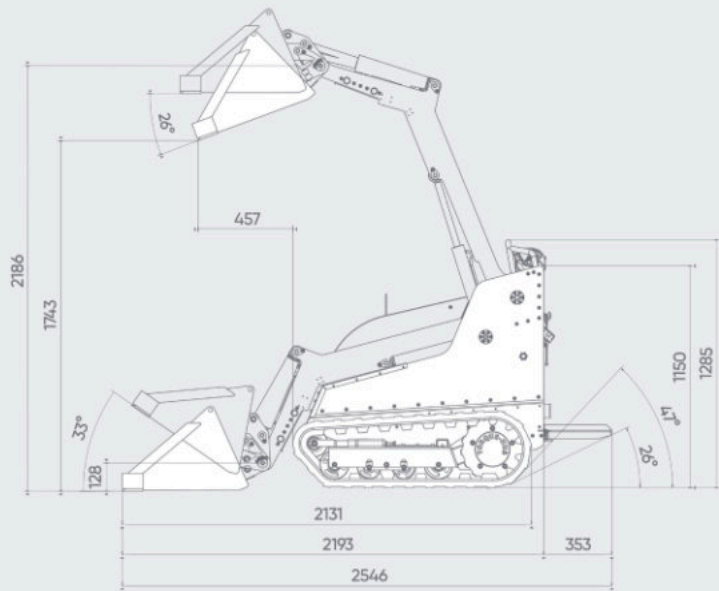

mini Z400

8+h
provozu

% nízké
provozní náklady

nízká
hlučnost

nulové
lokální emise

20 druhů
přídavných zařízení

Technická specifikace

Standardní výbava

- Profesionální dálkové ovládání Danfoss ISO Joystick
- Olověný akumulátor 48V/225Ah
- Externí nabíječka baterie (3fázová nebo 1fázová)
- Nezávislé motory - 2 pro pohon, 1 pro hydrauliku
- Mikrořízení otáček
- 4 rychlosti pojezdu a hydrauliky
- Systém dálkové diagnostiky
- Sada kabelů a konektorů pro elektrické přídavné zařízení

Možnosti

- Demoliční sada pro dodatečnou ochranu
- Volitelná lithiová baterie
- Mobilní aplikace

Obecné

Maximální nosnost	400 kg
Překlápěcí zatížení	800 kg
Minimální rychlost	0,1 km/h
Maximální rychlost	5 km/h

Hmotnosti

Maximální celková hmotnost	1 500 kg
Provozní hmotnost	1 100 kg

Motory

Typ elektromotoru	1x Benevelli, 2x Dana
Jmenovitý výkon	1x 2,8kW, 2x 2,7kW

Hydraulika

Pracovní tlak	150 Bar
Průtok hydraulického čerpadla	25 l/min
Objem hydraulické nádrže	30 l

Autorizovaný prodej a servis

+420 778 710 964
support@czeseed.com
● czeseed.com