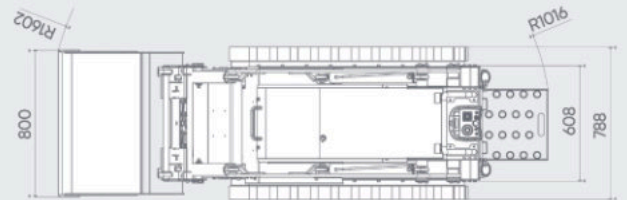

mini Z400

8+h
provozu

% nízké
provozní náklady

nízká
hlučnost

nulové
lokální emise

20 druhů
přídavných zařízení

Technická specifikace

Standardní výbava

- Profesionální dálkové ovládání Danfoss ISO Joystick
- Olověný akumulátor 48V/225Ah
- Externí nabíječka baterie (3fázová nebo 1fázová)
- Nezávislé motory - 2 pro pohon, 1 pro hydrauliku
- Mikrořízení otáček
- 4 rychlosti pojezdu a hydrauliky
- Systém dálkové diagnostiky
- Sada kabelů a konektorů pro elektrické přídavné zařízení

Možnosti

- Demoliční sada pro dodatečnou ochranu
- Volitelná lithiová baterie
- Mobilní aplikace

Obecné

Maximální nosnost	400 kg
Překlápěcí zatížení	800 kg
Minimální rychlost	0,1 km/h
Maximální rychlost	5 km/h

Hmotnosti

Maximální celková hmotnost	1 500 kg
Provozní hmotnost	1 100 kg

Motory

Typ elektromotoru	1x Benevelli, 2x Dana
Jmenovitý výkon	1x 2,8kW, 2x 2,7kW

Hydraulika

Pracovní tlak	150 Bar
Průtok hydraulického čerpadla	25 l/min
Objem hydraulické nádrže	30 l

Autorizovaný prodej a servis

+420 778 710 964
support@czeseed.com
● czeseed.com